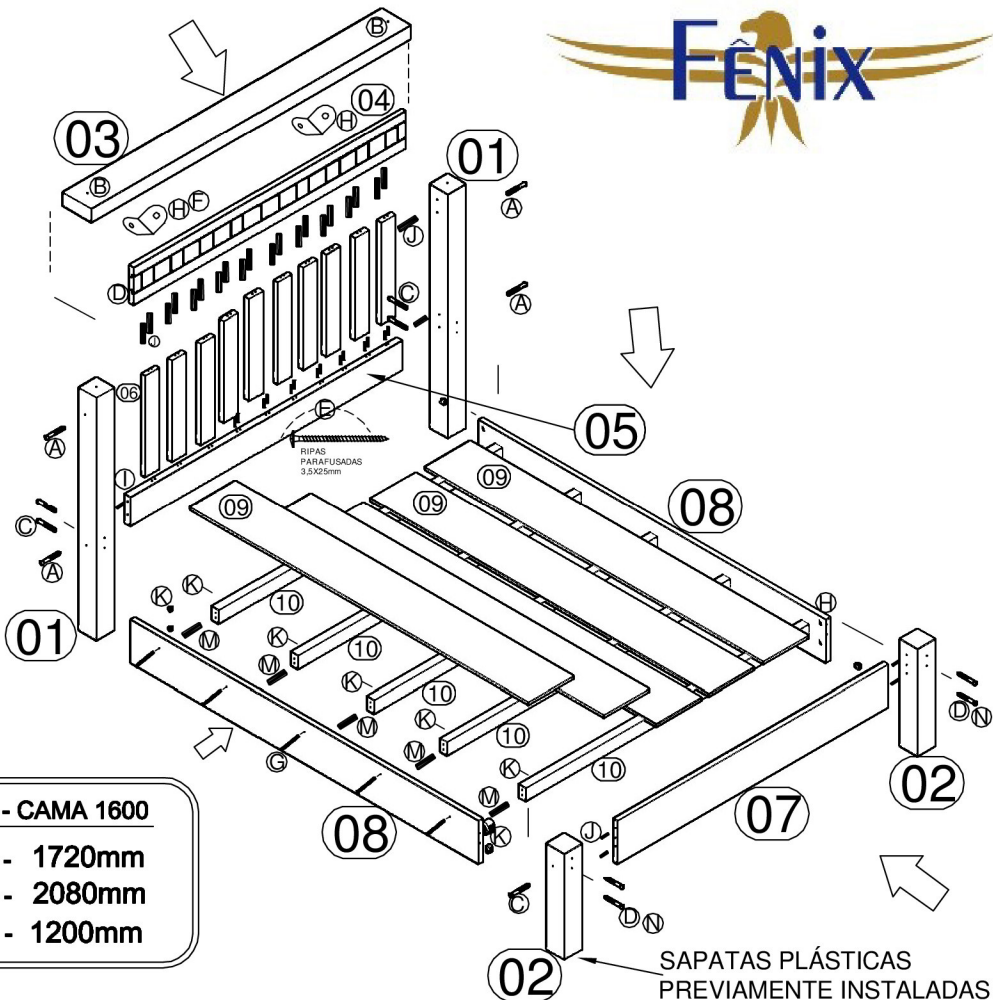

ESQUEMA DE MONTAGEM - CAMA MEGA (900-1400-1600)

IMPORTANTE:

Utilize as ferramentas corretamente, evitando o uso de materiais que possam causar danos ao produto.

chave de fenda

chave philips

martelo

1x
mão de obra

DIMENSÕES - CAMA 900 - CAMA 1400 - CAMA 1600

LARGURA: 1020mm - 1510mm - 1720mm
COMPR: 2080mm - 2080mm - 2080mm
ALTURA: 1200mm - 1200mm - 1200mm

CAMA MEGA 900	No.	MATERIAL	QTD	COMPR	LARG	ESPESES.
PES DA CABECEIRA	1	MDF	2	1150	95	95
PES DA PESEIRA	2	MDF	2	500	95	75
CHAPÉU DA CABECEIRA	3	MDF	1	1020	115	45
TRAVESSA SUP. CABECEIRA	4	MDF	1	780	130	15
TRAVESSA INF. CABECEIRA	5	MDF	1	780	100	15
TRAVESSA VERT. CABECEIRA	6	MDF	6	380	80	12
TRAVESSA DA PESEIRA	7	MDF	1	780	200	20
BARRAS LATERAIS	8	MDF	2	1900	200	20
RIPAS	9	MDF	3	1850	245	9
SARRAFOS	10	MAD.	5	885	60	33
CAMA MEGA 1400	No.	MATERIAL	QTD	COMPR	LARG	ESPESES.
PES DA CABECEIRA	1	MDF	2	1150	95	95
PES DA PESEIRA	2	MDF	2	500	95	75
CHAPÉU DA CABECEIRA	3	MDF	1	1520	115	45
TRAVESSA SUP. CABECEIRA	4	MDF	1	1280	130	15
TRAVESSA INF. CABECEIRA	5	MDF	1	1280	100	15
TRAVESSA VERT. CABECEIRA	6	MDF	10	380	80	12
TRAVESSA DA PESEIRA	7	MDF	1	1280	200	20
BARRAS LATERAIS	8	MDF	2	1900	200	20
RIPAS	9	MDF	5	1850	245	9
SARRAFOS	10	MAD.	5	1380	60	33
CAMA MEGA 1600	No.	MATERIAL	QTD	COMPR	LARG	ESPESES.
PES DA CABECEIRA	1	MDF	2	1150	95	95
PES DA PESEIRA	2	MDF	2	500	95	75
CHAPÉU DA CABECEIRA	3	MDF	1	1720	115	45
TRAVESSA SUP. CABECEIRA	4	MDF	1	1480	130	15
TRAVESSA INF. CABECEIRA	5	MDF	1	1480	100	15
TRAVESSA VERT. CABECEIRA	6	MDF	11	380	80	12
TRAVESSA DA PESEIRA	7	MDF	1	1480	200	20
BARRAS LATERAIS	8	MDF	2	2000	200	20
RIPAS	9	MDF	6	1950	245	9
SARRAFOS	10	MAD.	5	1585	60	33