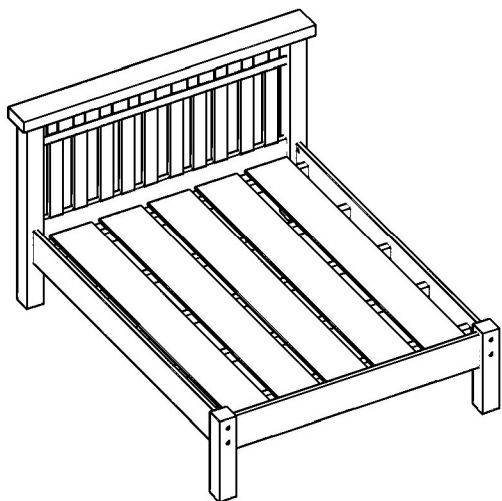

ESQUEMA DE MONTAGEM - CAMA MEGA (900-1400-1600)

IMPORTANTE:

Utilize as ferramentas corretamente, evitando o uso de materiais que possam causar danos ao produto.

chave de fenda

chave philips

martelo

1x
mão de obra

DIMENSÕES - CAMA 900 - CAMA 1400 - CAMA 1600

LARGURA: 1020mm - 1510mm - 1720mm
COMPR: 2080mm - 2080mm - 2080mm
ALTURA: 1200mm - 1200mm - 1200mm

CAMA MEGA 900	No.	MATERIAL	QTD	COMPR	LARG	ESPESES.
PES DA CABECEIRA	1	MDF	2	1150	95	95
PES DA PESEIRA	2	MDF	2	500	95	75
CHAPÉU DA CABECEIRA	3	MDF	1	1020	115	45
TRAVESSA SUP. CABECEIRA	4	MDF	1	780	130	15
TRAVESSA INF. CABECEIRA	5	MDF	1	780	100	15
TRAVESSA VERT. CABECEIRA	6	MDF	6	380	80	12
TRAVESSA DA PESEIRA	7	MDF	1	780	200	20
BARRAS LATERAIS	8	MDF	2	1900	200	20
RIPAS	9	MDF	3	1850	245	9
SARRAFOS	10	MAD.	5	885	60	33
CAMA MEGA 1400	No.	MATERIAL	QTD	COMPR	LARG	ESPESES.
PES DA CABECEIRA	1	MDF	2	1150	95	95
PES DA PESEIRA	2	MDF	2	500	95	75
CHAPÉU DA CABECEIRA	3	MDF	1	1520	115	45
TRAVESSA SUP. CABECEIRA	4	MDF	1	1280	130	15
TRAVESSA INF. CABECEIRA	5	MDF	1	1280	100	15
TRAVESSA VERT. CABECEIRA	6	MDF	10	380	80	12
TRAVESSA DA PESEIRA	7	MDF	1	1280	200	20
BARRAS LATERAIS	8	MDF	2	1900	200	20
RIPAS	9	MDF	5	1850	245	9
SARRAFOS	10	MAD.	5	1380	60	33
CAMA MEGA 1600	No.	MATERIAL	QTD	COMPR	LARG	ESPESES.
PES DA CABECEIRA	1	MDF	2	1150	95	95
PES DA PESEIRA	2	MDF	2	500	95	75
CHAPÉU DA CABECEIRA	3	MDF	1	1720	115	45
TRAVESSA SUP. CABECEIRA	4	MDF	1	1480	130	15
TRAVESSA INF. CABECEIRA	5	MDF	1	1480	100	15
TRAVESSA VERT. CABECEIRA	6	MDF	11	380	80	12
TRAVESSA DA PESEIRA	7	MDF	1	1480	200	20
BARRAS LATERAIS	8	MDF	2	2000	200	20
RIPAS	9	MDF	6	1950	245	9
SARRAFOS	10	MAD.	5	1585	60	33