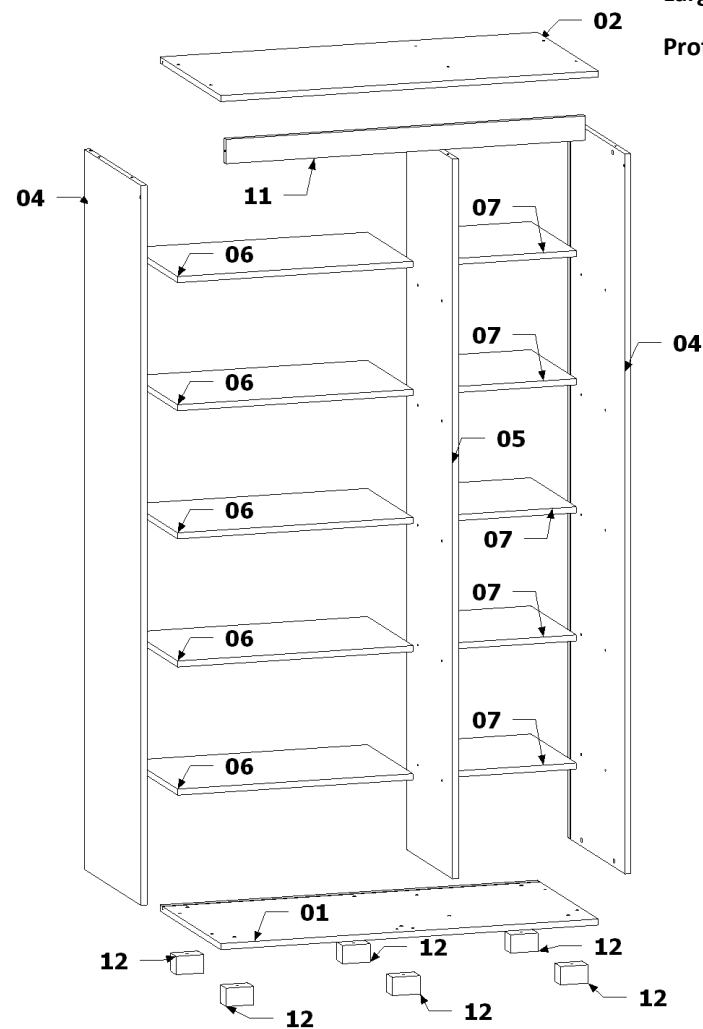

Alt. 1870mm

Larg. 950mm

Prof. 480mm

Nº	DESCRIÇÃO	MEDIDAS	Qty.	M.P.
1	BASE	0,955 x 0,480 x 0,015	1	MDF
2	CHAPÉU	0,955 x 0,480 x 0,015	1	MDF
3	LATERAL ESQUERDA	1,770 x 0,450 x 0,015	1	MDF
4	LATERAL DIREITA	1,770 x 0,450 x 0,015	1	MDF
5	DIVISÓRIA INTERNA	1,770 x 0,360 x 0,015	1	MDF
6	PRATELEIRAS MAIOR	0,593 x 0,360 x 0,015	5	MDF
7	PRATELEIRAS MENOR	0,292 x 0,360 x 0,015	5	MDF
8	PORTA	1,764 x 0,452 x 0,015	1	MDF
9	FUNDO TRAZEIRO	1,790 x 0,305 x 0,003	2	MDF
11	TALA DE APOIO	0,900 x 0,060 x 0,015	1	MDF
12	PÉZINHO	0,065 x 0,055 x 0,055	6	MADEIRA
13	PORTA COM FURAÇÃO	1,764 x 0,452 x 0,015	1	MDF

**A**  PARAFUO 3,5 x 25 CHATO - 4 pçs

**B**  PARAFUSO 7,0 x 50 ESCAREADO - 6 pçs

**C**  PARAFUSO 3,5 x 12 CHATO - 22pçs

**D**  PARAFUSO 4,5 x 50 FLANGE - 12 pçs

**E**  SUPORTE DE PRATELEIRA - 40 pçs

**F**  DOBRADIÇA 35mm COM CALÇO - 6 pçs

**N**  PERFIL H 1770mm - 1 pç

**O**  PINO MINIFIX 32mm - 6 pçs

**P**  TAMBOR MINIFIX 15 x 12 - 6 pçs

**Q**  TAMPA MINIFIX - 6 pçs

**R**  FECHADURA PARA GAVETA - 1 pç

**U**  PARAFUSO 3,5 x 20 CHATO - 4 pçs

**S**  TRINCO PARA ARMÁRIO - 1 pç